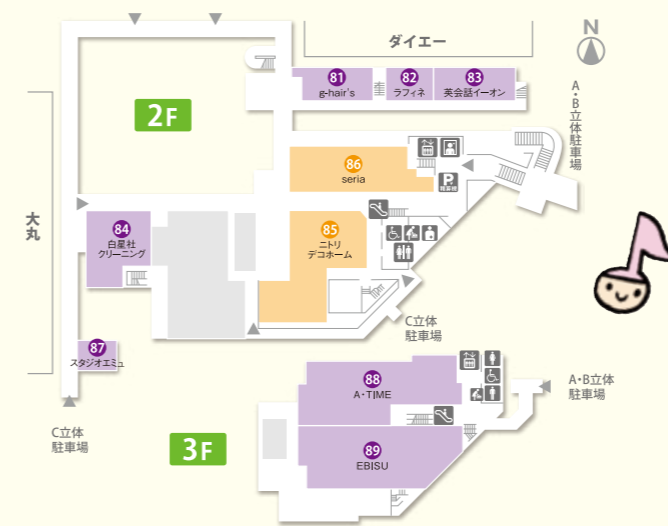

## 1 番館 2F

## 2-3 番館 1F

- 66 クローバーほけんプラザ 来店型保険ショップ ☎0120-134-361
- 67 西神戸サイクルショップ 自転車 ☎791-8202

## 健康館 1F

- 90 アルカドラッグストア ドラッグストア ☎791-8061
- 91 垂水飯店 中華料理 ☎792-5319
- 92 吉野家 牛丼 ☎792-5087
- 93 ドトールコーヒーショップ うまいコーヒー ☎793-8770
- 94 ローソン コンビニエンスストア ☎791-8011
- 95 甲南チケット ディスカウントチケット ☎794-5118
- 97 ドコモショップ ドコモショップ ☎0120-038-235
- 98 若松塾・東進衛星予備校 予備校 ☎797-0707
- 99 Chum Chum ペットショップ ☎792-5641

## 2-3 番館 2F 3F

- 81 g-hair's 美容 ☎791-8123
- 82 ラフィネ リラクゼーションスペース ☎793-5041
- 83 英会話イーオン 名谷パティオ校 英会話スクール ☎796-1221
- 84 白星社クリーニング クリーニング ☎792-5790
- 85 ニトリ デコホーム ホームファッション ☎0120-014-210
- 86 seria 100円ショップ ☎742-7515
- 87 スタジオエミュ 写真撮影・スタジオ・衣装レンタル ☎0120-753-566
- 88 A・TIME パチンコ&スロット ☎792-5318
- 89 EBISU パチンコ&スロット ☎791-7220