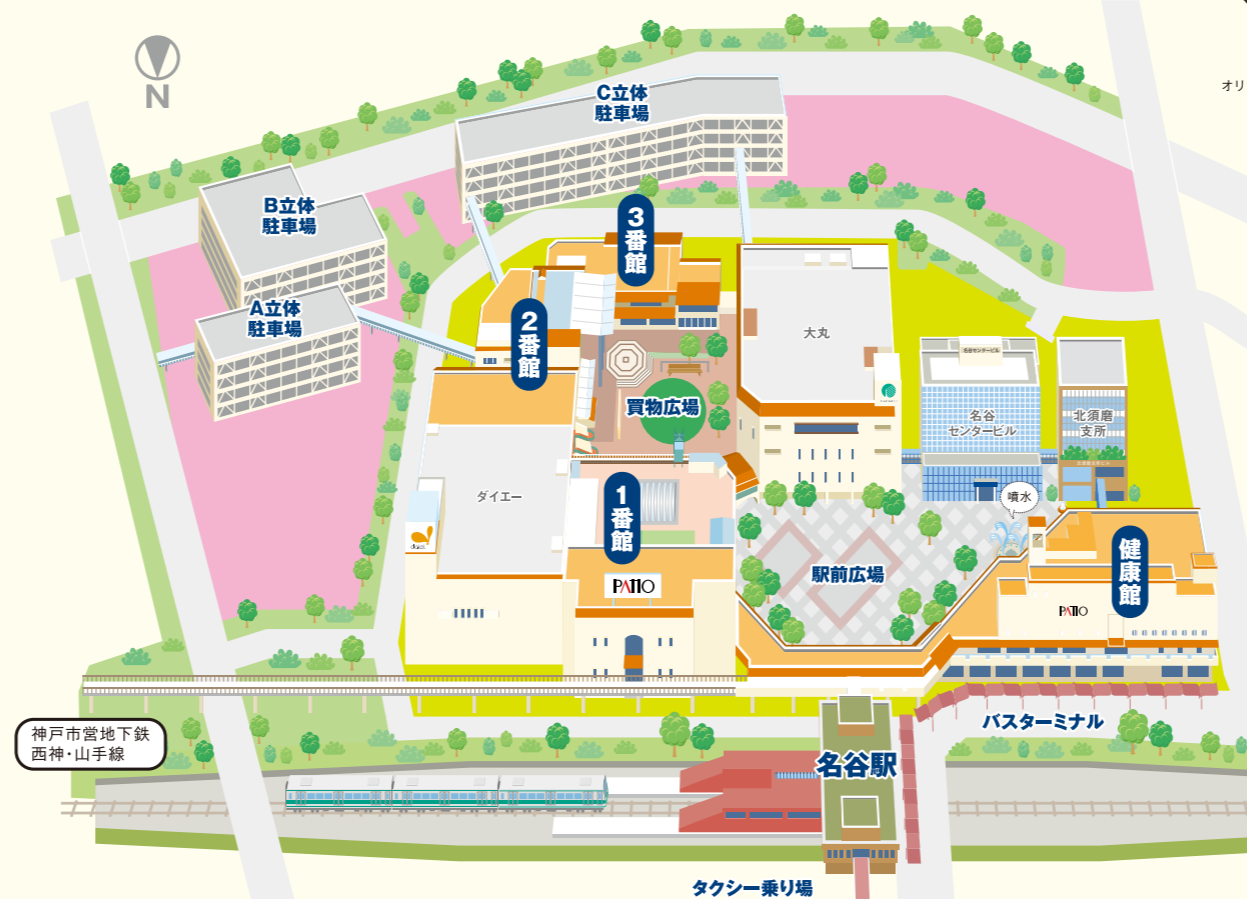

**【B立体駐車場6階定額駐車場】**  
 入庫後1時間毎に100円、1日につき最大料金500円  
 ※営業時間と入庫出庫時間は上記と同じです。  
 ※深夜1:15を過ぎると1時間毎に100円、最大500円まで料金加算されます。  
 ※違約金は加算されません。※無料駐車サービスとの併用はできません。

**【無料駐車サービスのご案内】**

- 神戸WESTメンバーズカード・アプリ会員様  
 神戸WESTメンバーズカード加盟の専門店にて駐車券を提示し  
 ・200円(税込)以上お買い上げいただく、当日90分の無料駐車サービスが受けられます。  
 ・3,000円(税込)以上お買い上げいただく、当日180分の無料駐車サービスが受けられます。
- 神戸WESTメンバーズカード会員様以外  
 神戸WESTメンバーズカード加盟の専門店にて駐車券を提示し  
 ・専門店1店舗でのお買い上げ金額が3,000円(税込)以上の場合、ご利用の店舗で  
 駐車券をご提示いただく90分の無料サービスが受けられます。  
 ・複数の専門店でのお買い上げ金額が合計3,000円(税込)以上の場合、1番館1階の  
 インフォメーションでレシートと駐車券をご提示いただく  
 90分の無料駐車サービスが受けられます。  
 ・大丸、ダイエー、専門店でのお買い上げ金額が合計3,000円(税込)以上の場合、  
 各インフォメーションにて90分の無料駐車サービスが受けられます。  
 ・大丸、ダイエーでのお買い上げ、ご利用については、各店にてご確認ください。

※無料駐車サービスはB立体駐車場6階定額駐車場には適用されません。

## OVERALL VIEW

### 須磨パティオ全体図

1番館から3番館、健康館まで、4つの建物が須磨パティオ。  
 ぐるっと、おさんぽしてみるもよし、広場でひなたぼっこも楽しいよ!

オリジナルキャラクター「パティ」