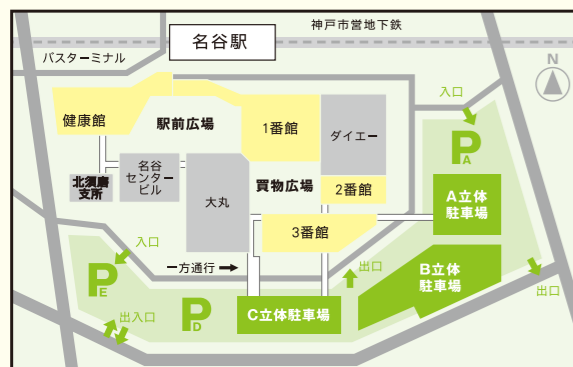

駐車場ののご案内

【営業時間】
年中無休 / 朝5:00-深夜1:15
(入場は朝 5:00~夜11:00まで、出庫は朝 5:00~深夜1:15まで)
駐車場管理事務所 TEL:078-791-7106

【料金】
最初の1時間まで:210円 以後30分ごとに50円
※深夜1:15を越えると、駐車料金が1,000円の違約金が加算されます。
※電子マネー・クレジットカードでのお支払いも可能です。

【B立体駐車場6階定額駐車場】
入庫後1時間毎に100円、1日につき最大料金500円
※営業時間と入庫出庫時間は上記と同じです。
※深夜1:15を過ぎると1時間毎に100円、最大500円まで料金加算されます。
※違約金は加算されません。※無料駐車サービスとの併用はできません。

【無料駐車サービスのご案内】

- ●神戸WESTメンバーズカード・アプリ会員様
  神戸WESTメンバーズカード加盟の専門店にて駐車券を提示し
  ・200円(税込)以上お買い上げいただく、当日90分の無料駐車サービスが受けられます。
  ・3,000円(税込)以上お買い上げいただく、当日180分の無料駐車サービスが受けられます。
- ●神戸WESTメンバーズカード会員様以外
  神戸WESTメンバーズカード加盟の専門店にて駐車券を提示し
  ・専門店1店舗でのお買い上げ金額が3,000円(税込)以上の場合、ご利用の店舗で
  駐車券をご提示いただく90分の無料サービスが受けられます。
  ・複数の専門店でのお買い上げ金額が合計3,000円(税込)以上の場合、1番館1階の
  インフォメーションでレシートと駐車券をご提示いただく
  90分の無料駐車サービスが受けられます。
  ・大丸、ダイエー、専門店でのお買い上げ金額が合計3,000円(税込)以上の場合、
  各インフォメーションにて90分の無料駐車サービスが受けられます。
  ・大丸、ダイエーでのお買い上げ、ご利用については、各店にてご確認ください。

※無料駐車サービスはB立体駐車場6階定額駐車場には適用されません。