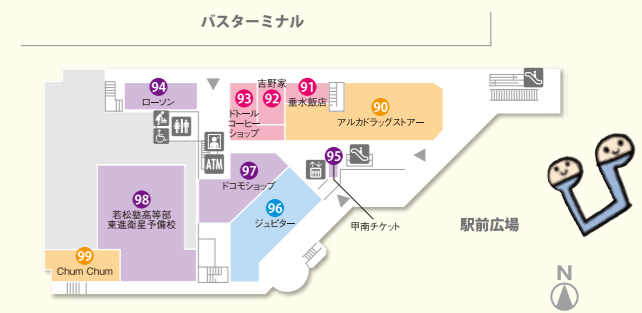

## 1 番館 2F

## 2-3 番館 1F

- 66 クローバーほけんプラザ 来店型保険ショップ ☎0120-134-361
- 67 西神戸サイクルショップ 自転車 ☎791-8202

## 健康館 1F

- 90 アルカドラッグストア ドラッグストア ☎791-8061
- 91 垂水飯店 中華料理 ☎792-5319
- 92 吉野家 牛丼 ☎792-5087
- 93 ドトールコーヒーショップ うまいコーヒー ☎793-8770
- 94 ローソン コンビニエンスストア ☎791-8011
- 95 甲南チケット ディスカウントチケット ☎794-5118
- 97 ドコモショップ ドコモショップ ☎0120-038-235
- 98 若松塾・東進衛星予備校 予備校 ☎797-0707
- 99 Chum Chum ペットショップ ☎792-5641