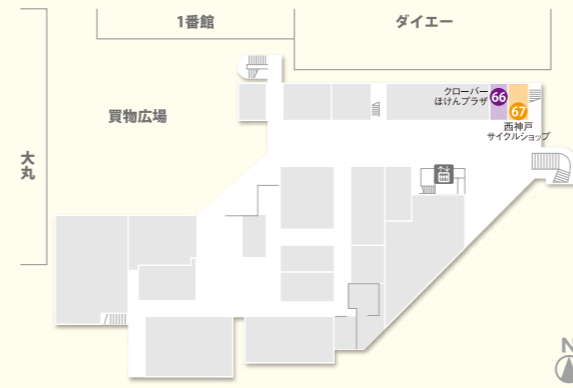

2-3 番館 1F

- 66 クローバーほけんプラザ 来店型保険ショップ ☎0120-134-361
- 67 西神戸サイクルショップ 自転車 ☎791-8202