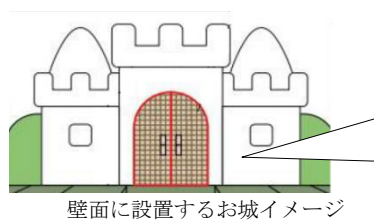

4. キッズスペース「こどものくに」誕生

1 番館 2 階、新たにキッズスペースを設置。子どもたちが主役となり楽しめる場所になるよう思いを込めて、「こどものくに」と名付けました。

0～2才のエリアと、3～6才のエリアに分かれ、小さなお子様も安心して遊んでいただけます。

上ったり滑ったりして遊べる小さな丘や、想像力をはぐくむ仕掛けなど、子どもたちが楽しめるポイントを多く設けました。

壁面に設置するお城イメージ